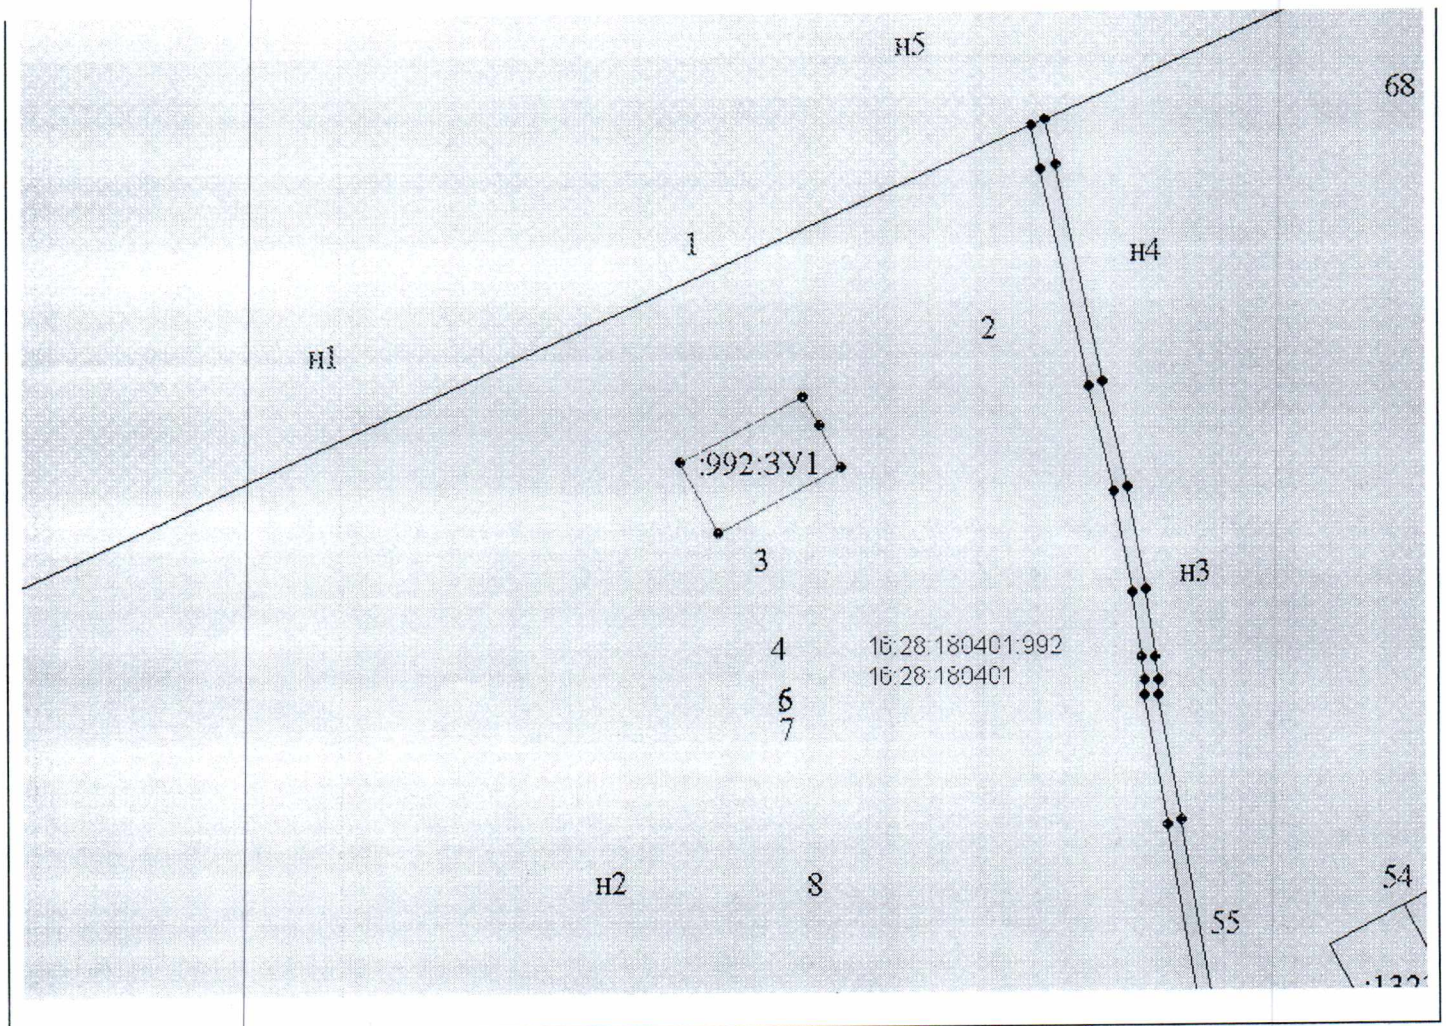

**СХЕМА  
РАСПОЛОЖЕНИЯ ЗЕМЕЛЬНОГО УЧАСТКА НА КАДАСТРОВОМ ПЛАНЕ ТЕРРИТОРИИ**

Кадастровый или условный номер земельного участка		
Площадь земельного участка	835 кв.м.	
Обозначение характерных точек границ	Координаты МСК-16	
	X	Y
н1	471278.47	2365938.06
н2	471259.04	2365948.40
н3	471276.80	2365981.92
н4	471288.34	2365975.80
н5	471296.24	2365971.62
н1	471278.47	2365938.06

Масштаб 1:2000